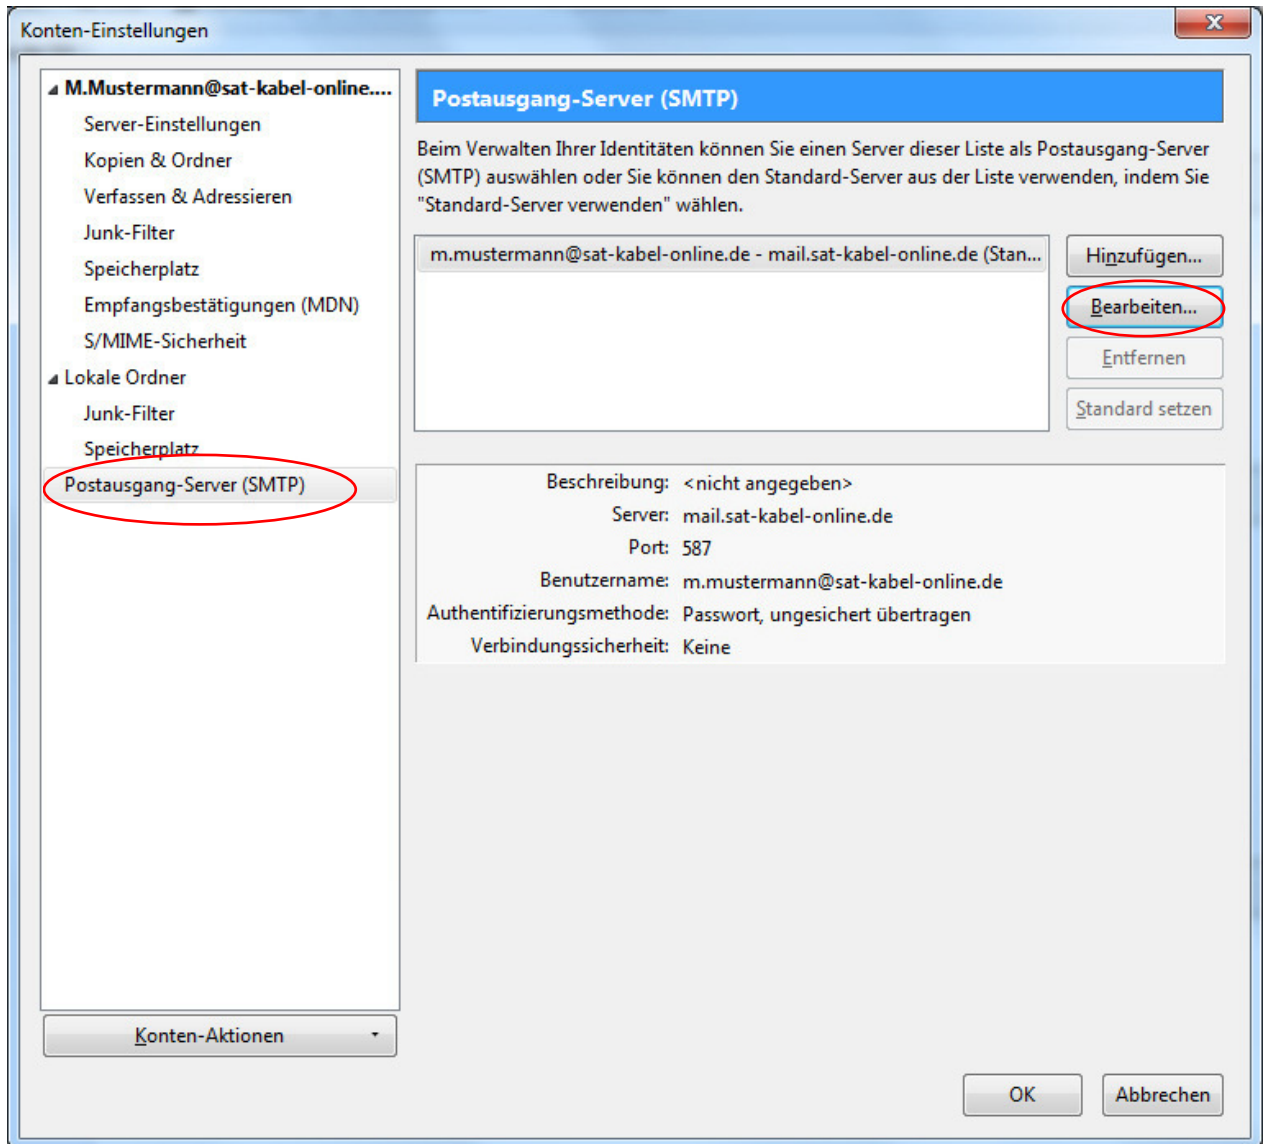

## Mail Konto Einstellung ändern: sat-kabel-online.de

Mozilla Thunderbird

Menü Extras → Konten-Einstellungen

Schaltfläche **Bearbeiten** auswählen

die Port Nummer 25 durch 587 ersetzen  
anschließend mit OK bestätigen