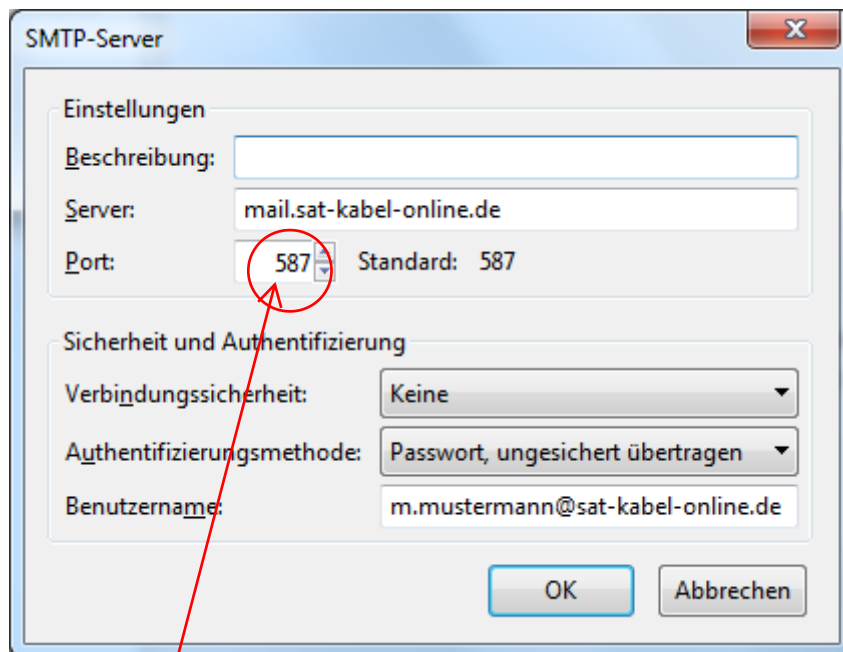

## Mail Konto Einstellung ändern: sat-kabel-online.de

Mozilla Thunderbird

Menü Extras → Konten-Einstellungen

Schaltfläche **Bearbeiten** auswählen

die Port Nummer 25 durch 587 ersetzen  
anschließend mit OK bestätigen