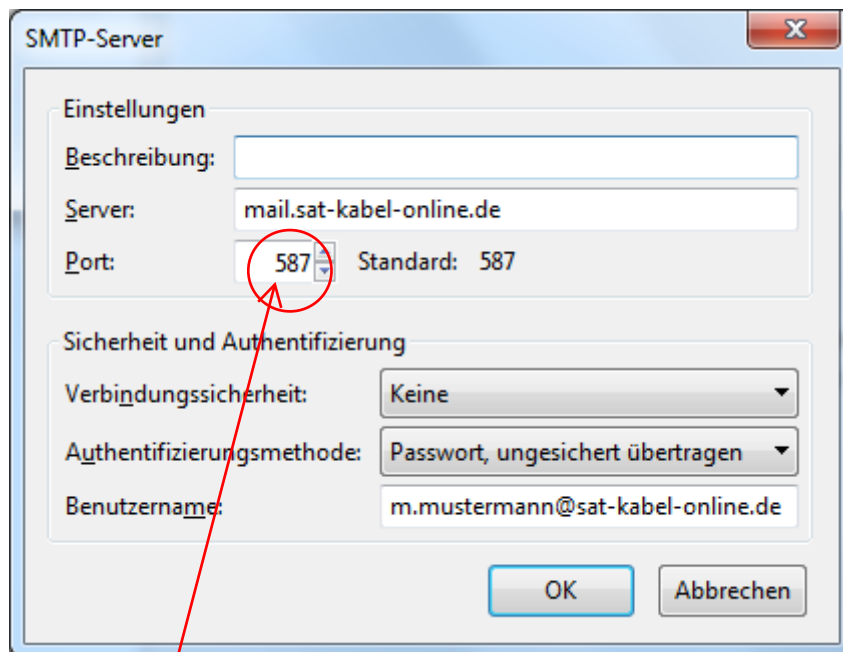

Mail Konto Einstellung ändern: sat-kabel-online.de

Mozilla Thunderbird

Menü Extras → Konten-Einstellungen

Schaltfläche **Bearbeiten** auswählen

die Port Nummer 25 durch 587 ersetzen
anschließend mit OK bestätigen