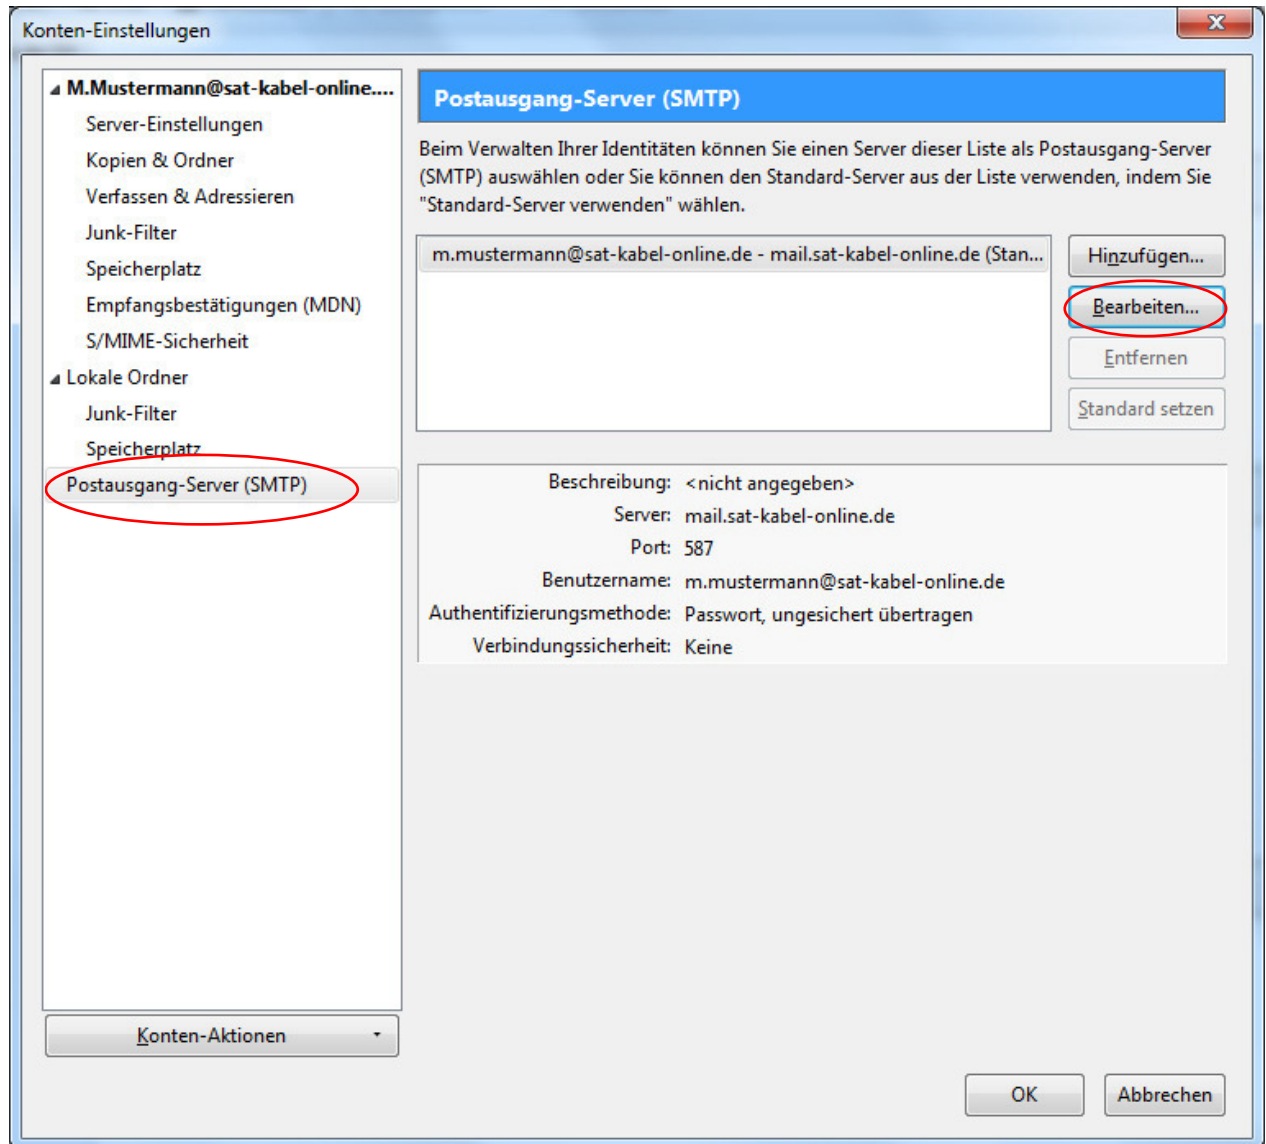

Mail Konto Einstellung ändern: sat-kabel-online.de

Mozilla Thunderbird

Menü Extras → Konten-Einstellungen

Schaltfläche **Bearbeiten** auswählen

die Port Nummer 25 durch 587 ersetzen
anschließend mit OK bestätigen